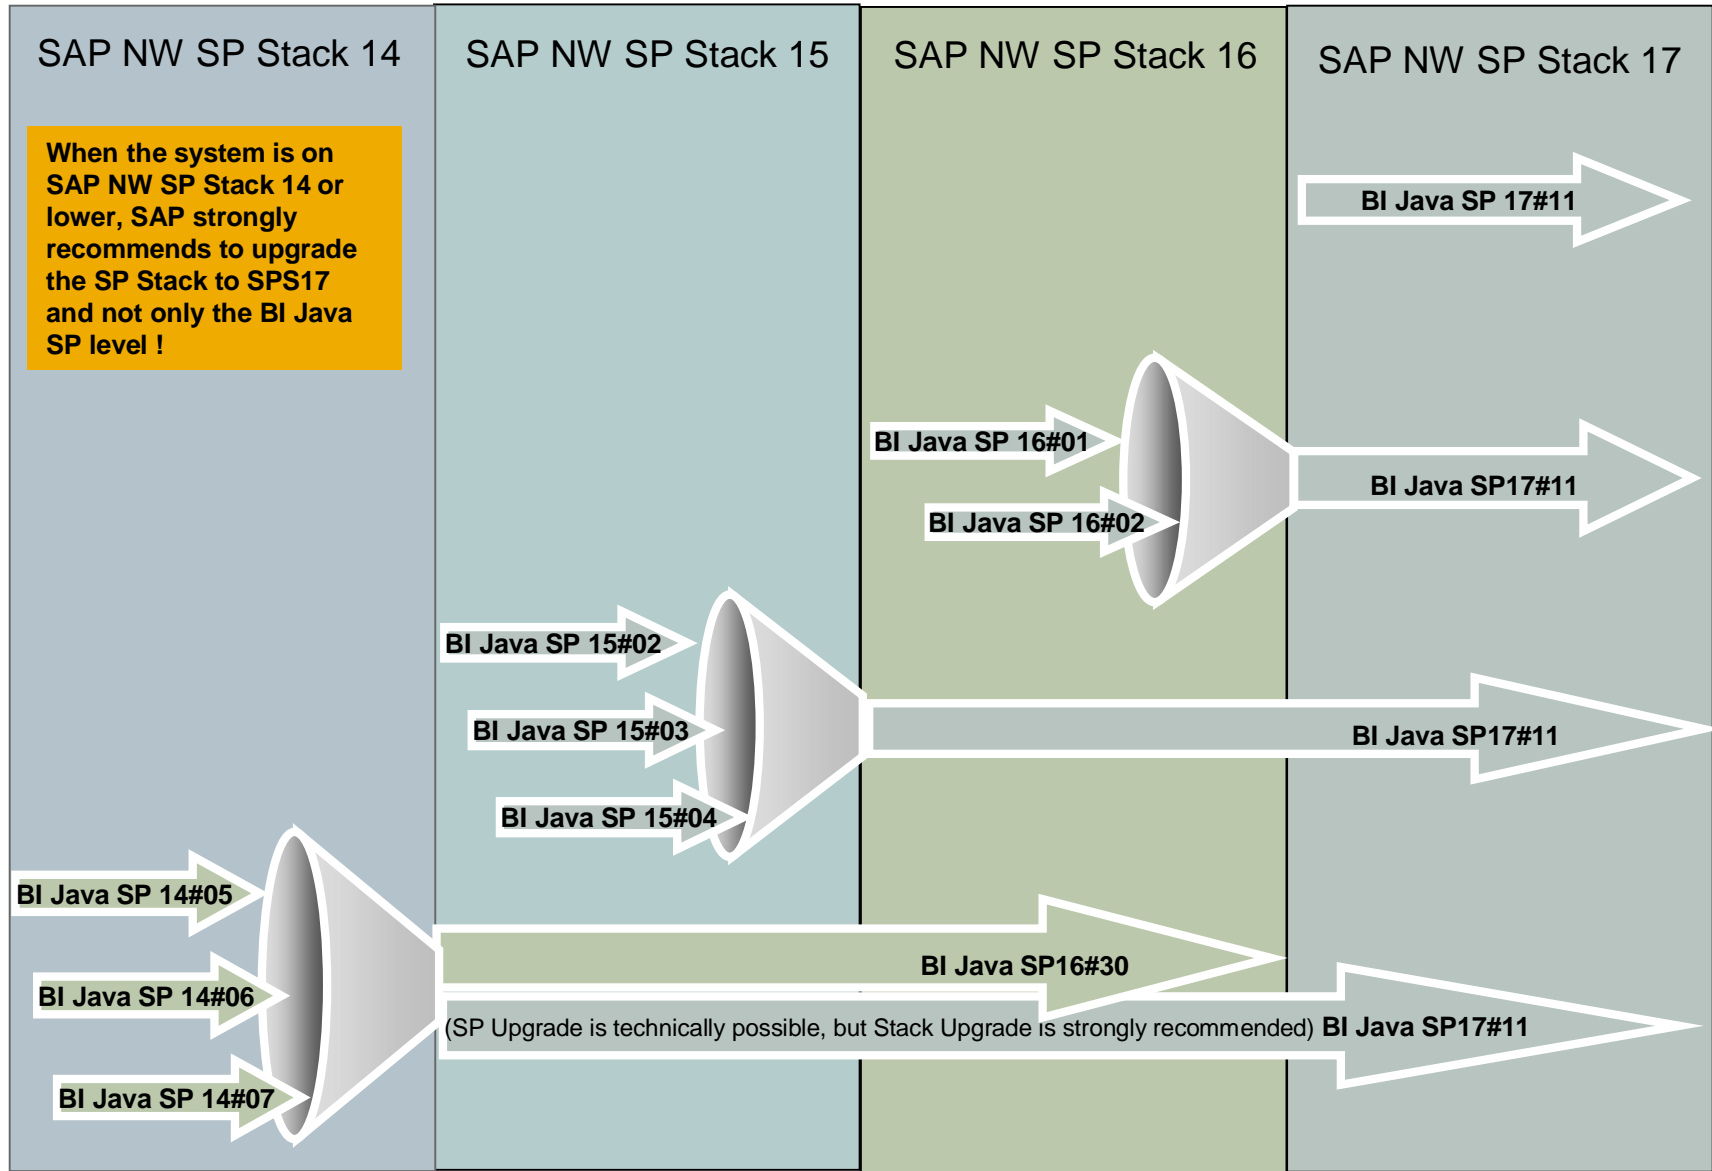

Upgrading BI Java (SAP NetWeaver 7.0)

Definition and halftone values of colors

SAP Blue	SAP Gold	SAP Light Gray	SAP Gray	SAP Dark Gray	Primary color palette 100%
RGB 4/53/123	RGB 240/171/0	RGB 204/204/204	RGB 153/153/153	RGB 102/102/102	
Dove	Petrol	Warm Green	Warm Red	Violet/Mauve	Secondary color palette 100%
RGB 68/105/125	RGB 21/101/112	RGB 85/118/48	RGB 119/74/57	RGB 100/68/89	
RGB 96/127/143	RGB 98/146/147	RGB 110/138/79	RGB 140/101/87	RGB 123/96/114	85%
RGB 125/150/164	RGB 127/166/167	RGB 136/160/111	RGB 161/129/118	RGB 147/125/139	70%
RGB 152/173/183	RGB 154/185/185	RGB 162/180/141	RGB 181/156/147	RGB 170/152/164	55%
RGB 180/195/203	RGB 181/204/204	RGB 187/200/172	RGB 201/183/176	RGB 193/180/189	40%
Cool Green	Ocher	Cool Red	Warning Red		Tertiary color palette 100%
RGB 73/108/96	RGB 129/110/44	RGB 132/76/84	RGB 158/48/57		
RGB 101/129/120	RGB 148/132/75	RGB 150/103/110			85%
RGB 129/152/144	RGB 167/154/108	RGB 169/130/136			70%
RGB 156/174/168	RGB 186/176/139	RGB 188/157/162			55%
RGB 183/196/191	RGB 205/197/171	RGB 206/183/187			40%